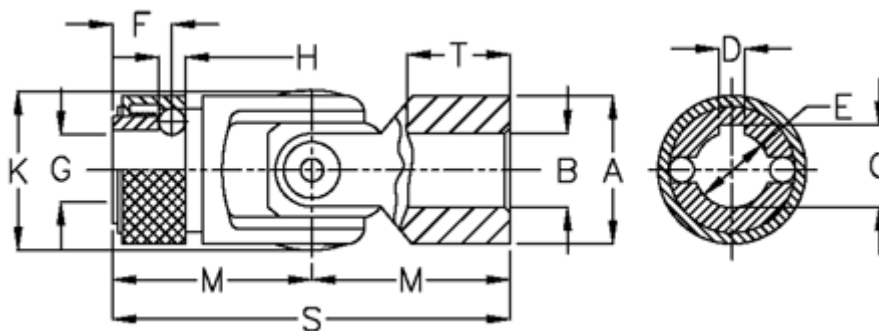

Varenummer: 07716423
Beskrivelse: Krydsled med glideleje og snaplås
0.716.423

Mål

A	= 16	K	= 17.5
B H7	= 8	M	= 26
C	= 9.0	MD max. Nm	= 8
D	= 2	s	= 52
E	= 8	T	= 15
F	= 9.5		
G	= 7.0		
H	= 3.50		